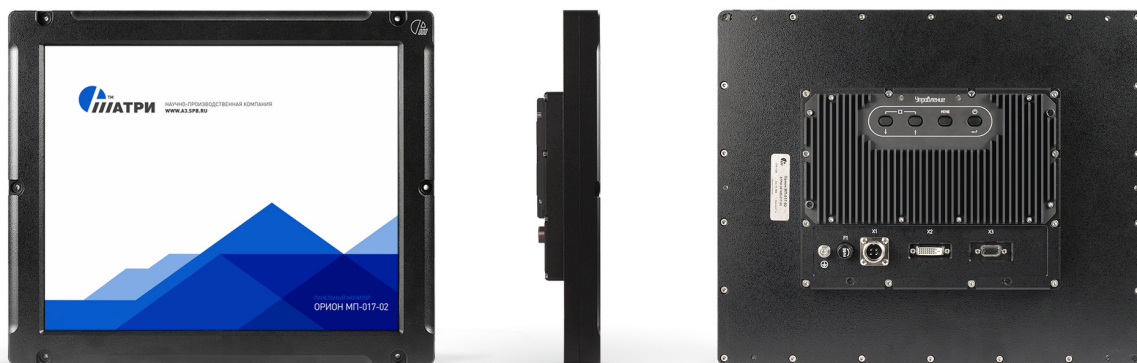

ПАНЕЛЬНЫЙ МОНИТОР ОРИОН МП-017-02

АГРШ.467845.017-02

ПАНЕЛЬНЫЙ МОНИТОР **ОРИОН МП-017-02**
АГРШ.467845.017-02

ОСНОВНЫЕ ТЕХНИЧЕСКИЕ ХАРАКТЕРИСТИКИ

ДИСПЛЕЙ	Размер рабочей области экрана, мм × мм	337 x 270
	Размер экрана по диагонали, мм (дюймы)	431,8 (17)
	Минимальное разрешение, точек	1280 x 1024
	Угол обзора по горизонтали	±80°
	Угол обзора по вертикали	- 60°, + 80°
	Яркость, кд/м ²	800
	Контрастность	800:1
ИНТЕРФЕЙСЫ	Вход VGA	1 канал
	Вход DVI-D	1 канал
	Встроенное меню	есть
ЭЛЕКТРОПИТАНИЕ	Напряжение питание, В	24-27
	Потребляемая мощность, Вт, не более	25
МАССОГАБАРИТНЫЕ ХАРАКТЕРИСТИКИ	Габаритные размеры, мм	410 × 340 × 70,5
	Масса изделия, кг	6,7